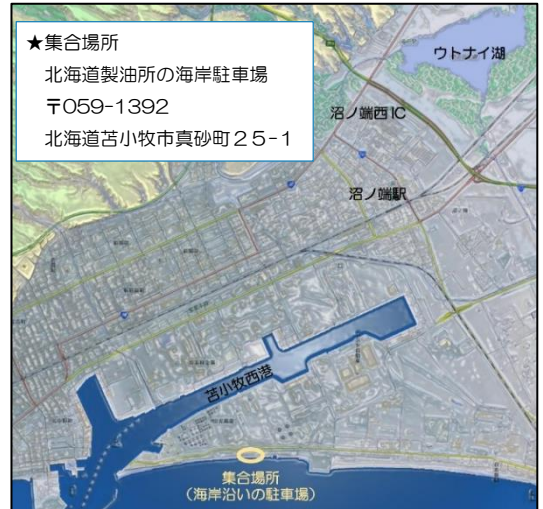

◎ お問い合わせ先 070-4364-5276

いでみつこうさんかふしきがいはい ほっかいどうせいゆしょ そうむか まつしま とまご
出光興産株式会社 北海道製油所 総務課 松島 智子

イベントのスケジュール

09:45 しゅうごう うけつけ こうじょうけんがく
集合・受付・工場見学

10:00 やちょう きょうしつ かいかい
野鳥の教室 開会

- ✓ 苫小牧市の野鳥について
- ✓ きねんさつえい やちょうさが 記念撮影・野鳥探し
- ✓ すばこつく 巣箱作り
- ✓ アッペナイのアオバトについて
- ✓ やちょう び 野鳥メダルくじ引き

12:15 やちょう きょうしつ かいかい
野鳥の教室 閉会

FAX申し込みフォーム

(FAX 0144-56-0631 そうむか まつしまあて 総務課 松島宛)

おなまえ	ねん れい	ごじゅうしょ・でんわばんごう
		〒 でんわばんごう :
		〒 でんわばんごう :
		〒 でんわばんごう :
		〒 でんわばんごう :
		〒 でんわばんごう :

★新型コロナウイルスに関する留意事項★

以下の事項に該当する場合は、参加の見合わせをお願いいたします。